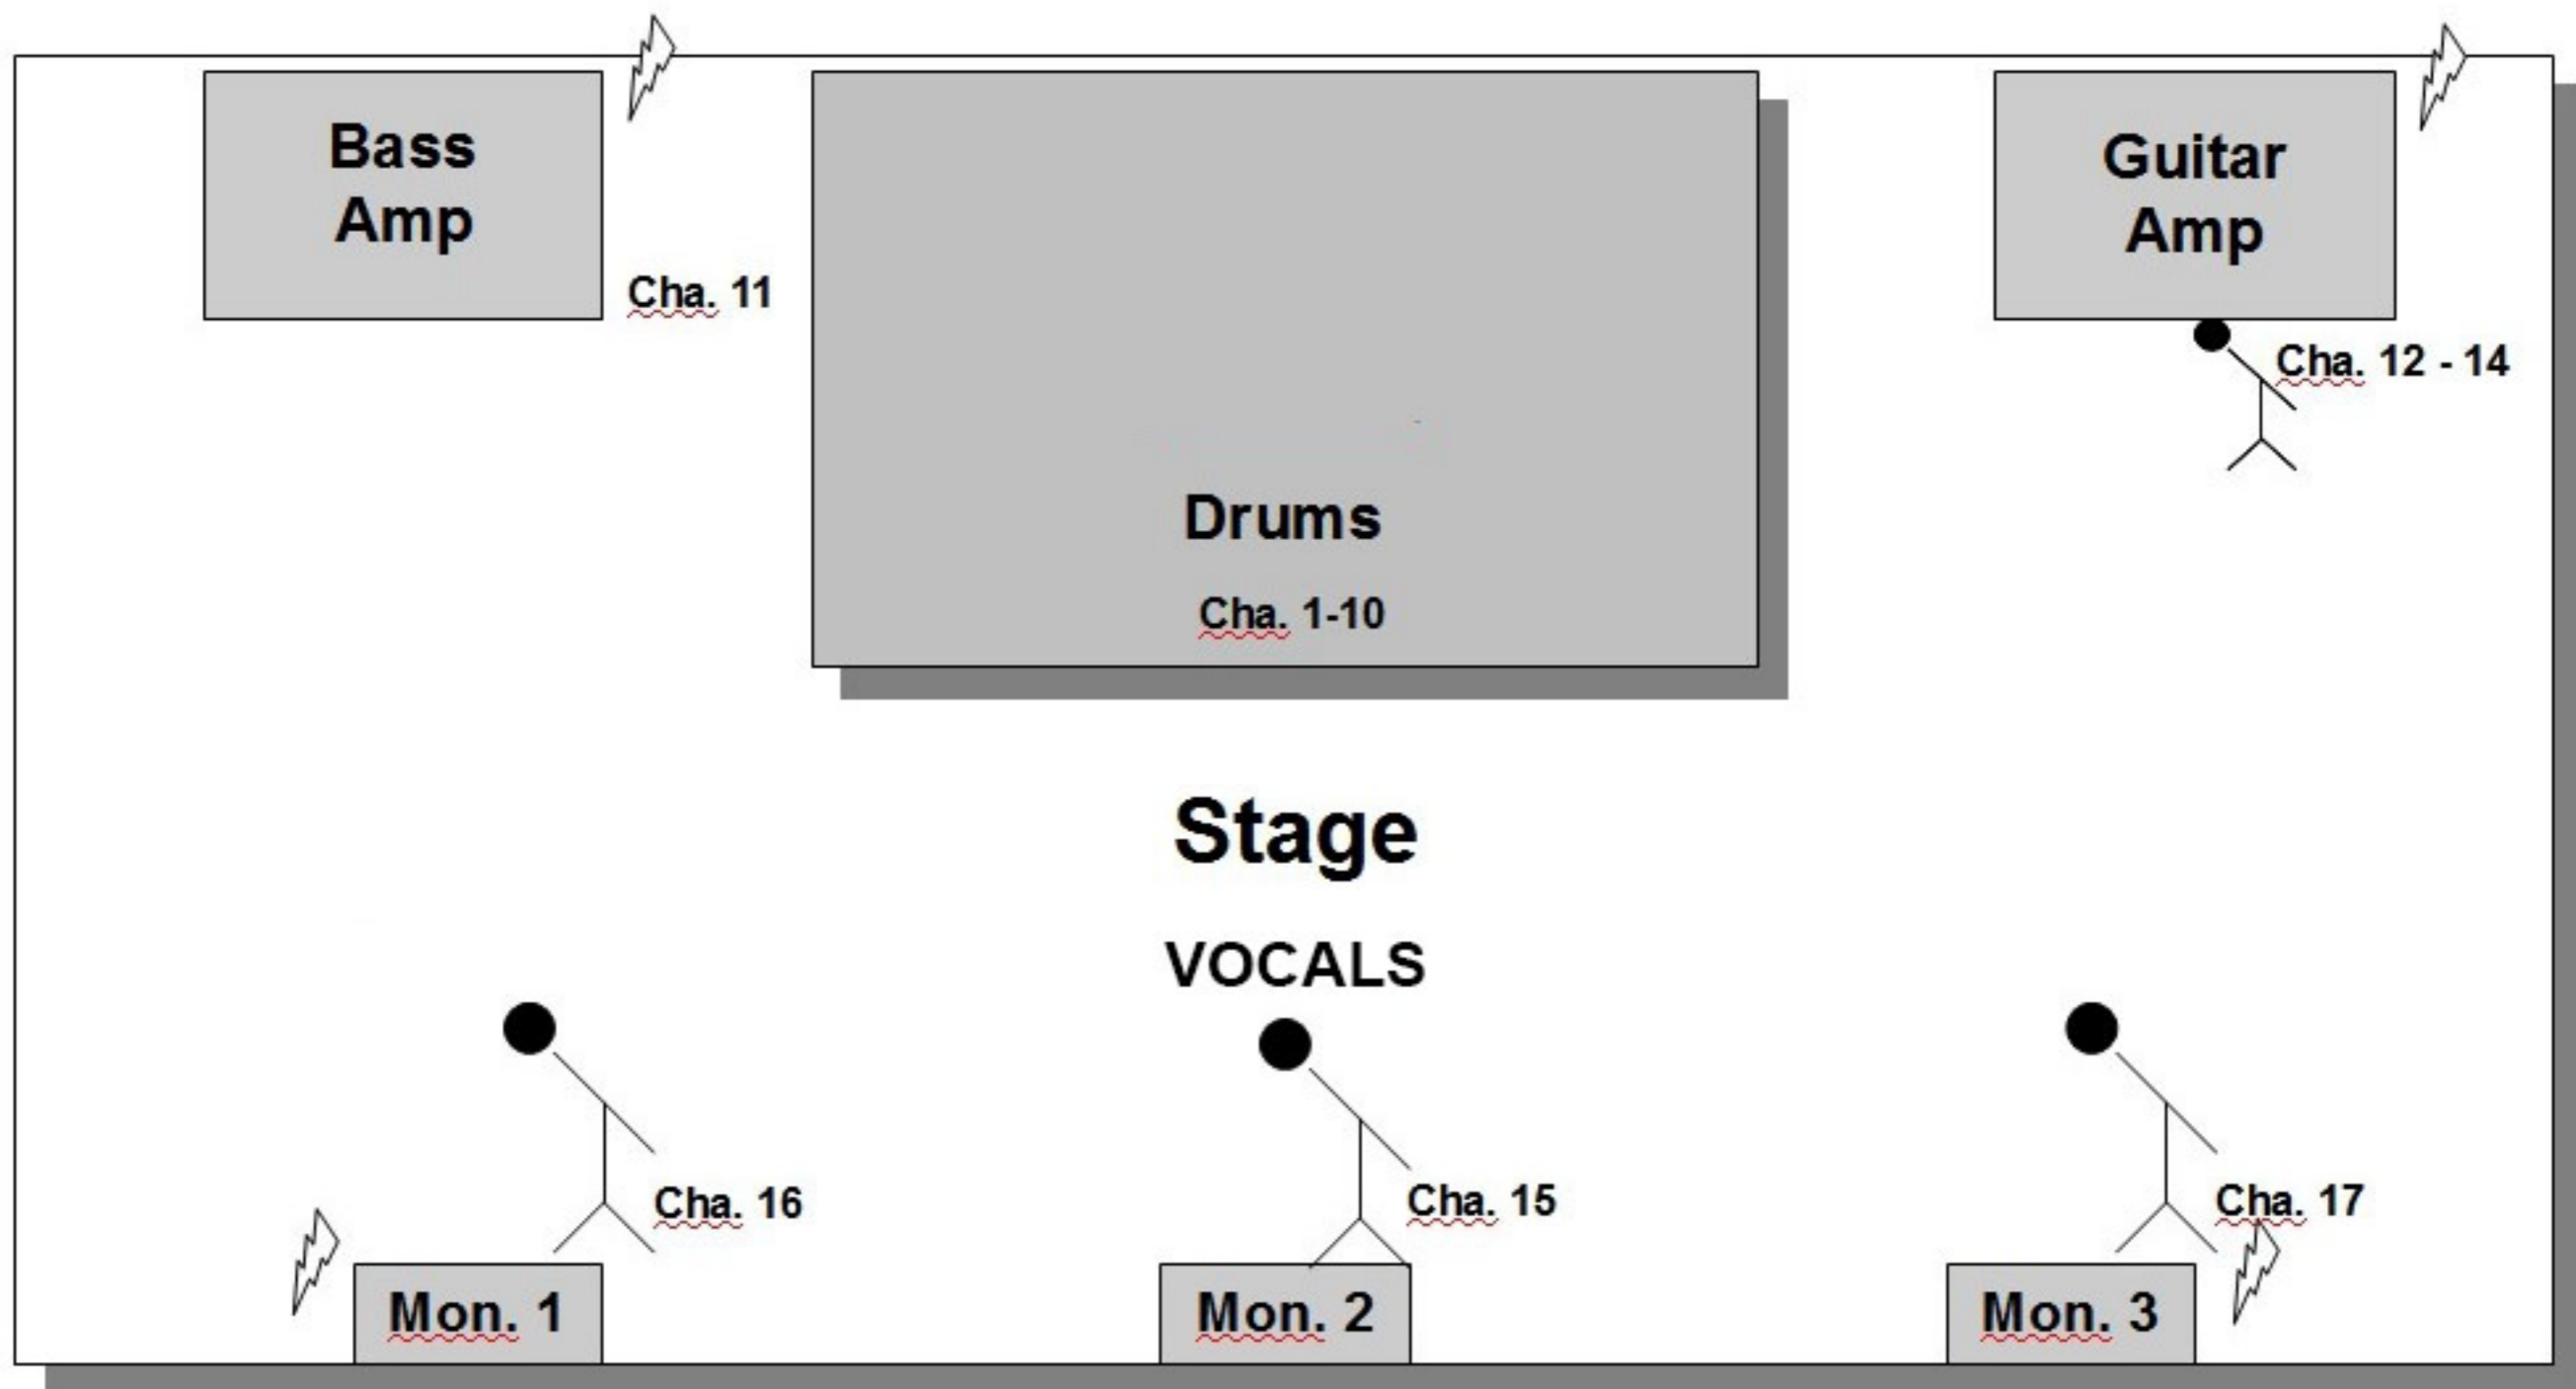

Bodyguerra: Technical Rider

 = 230V / 16A